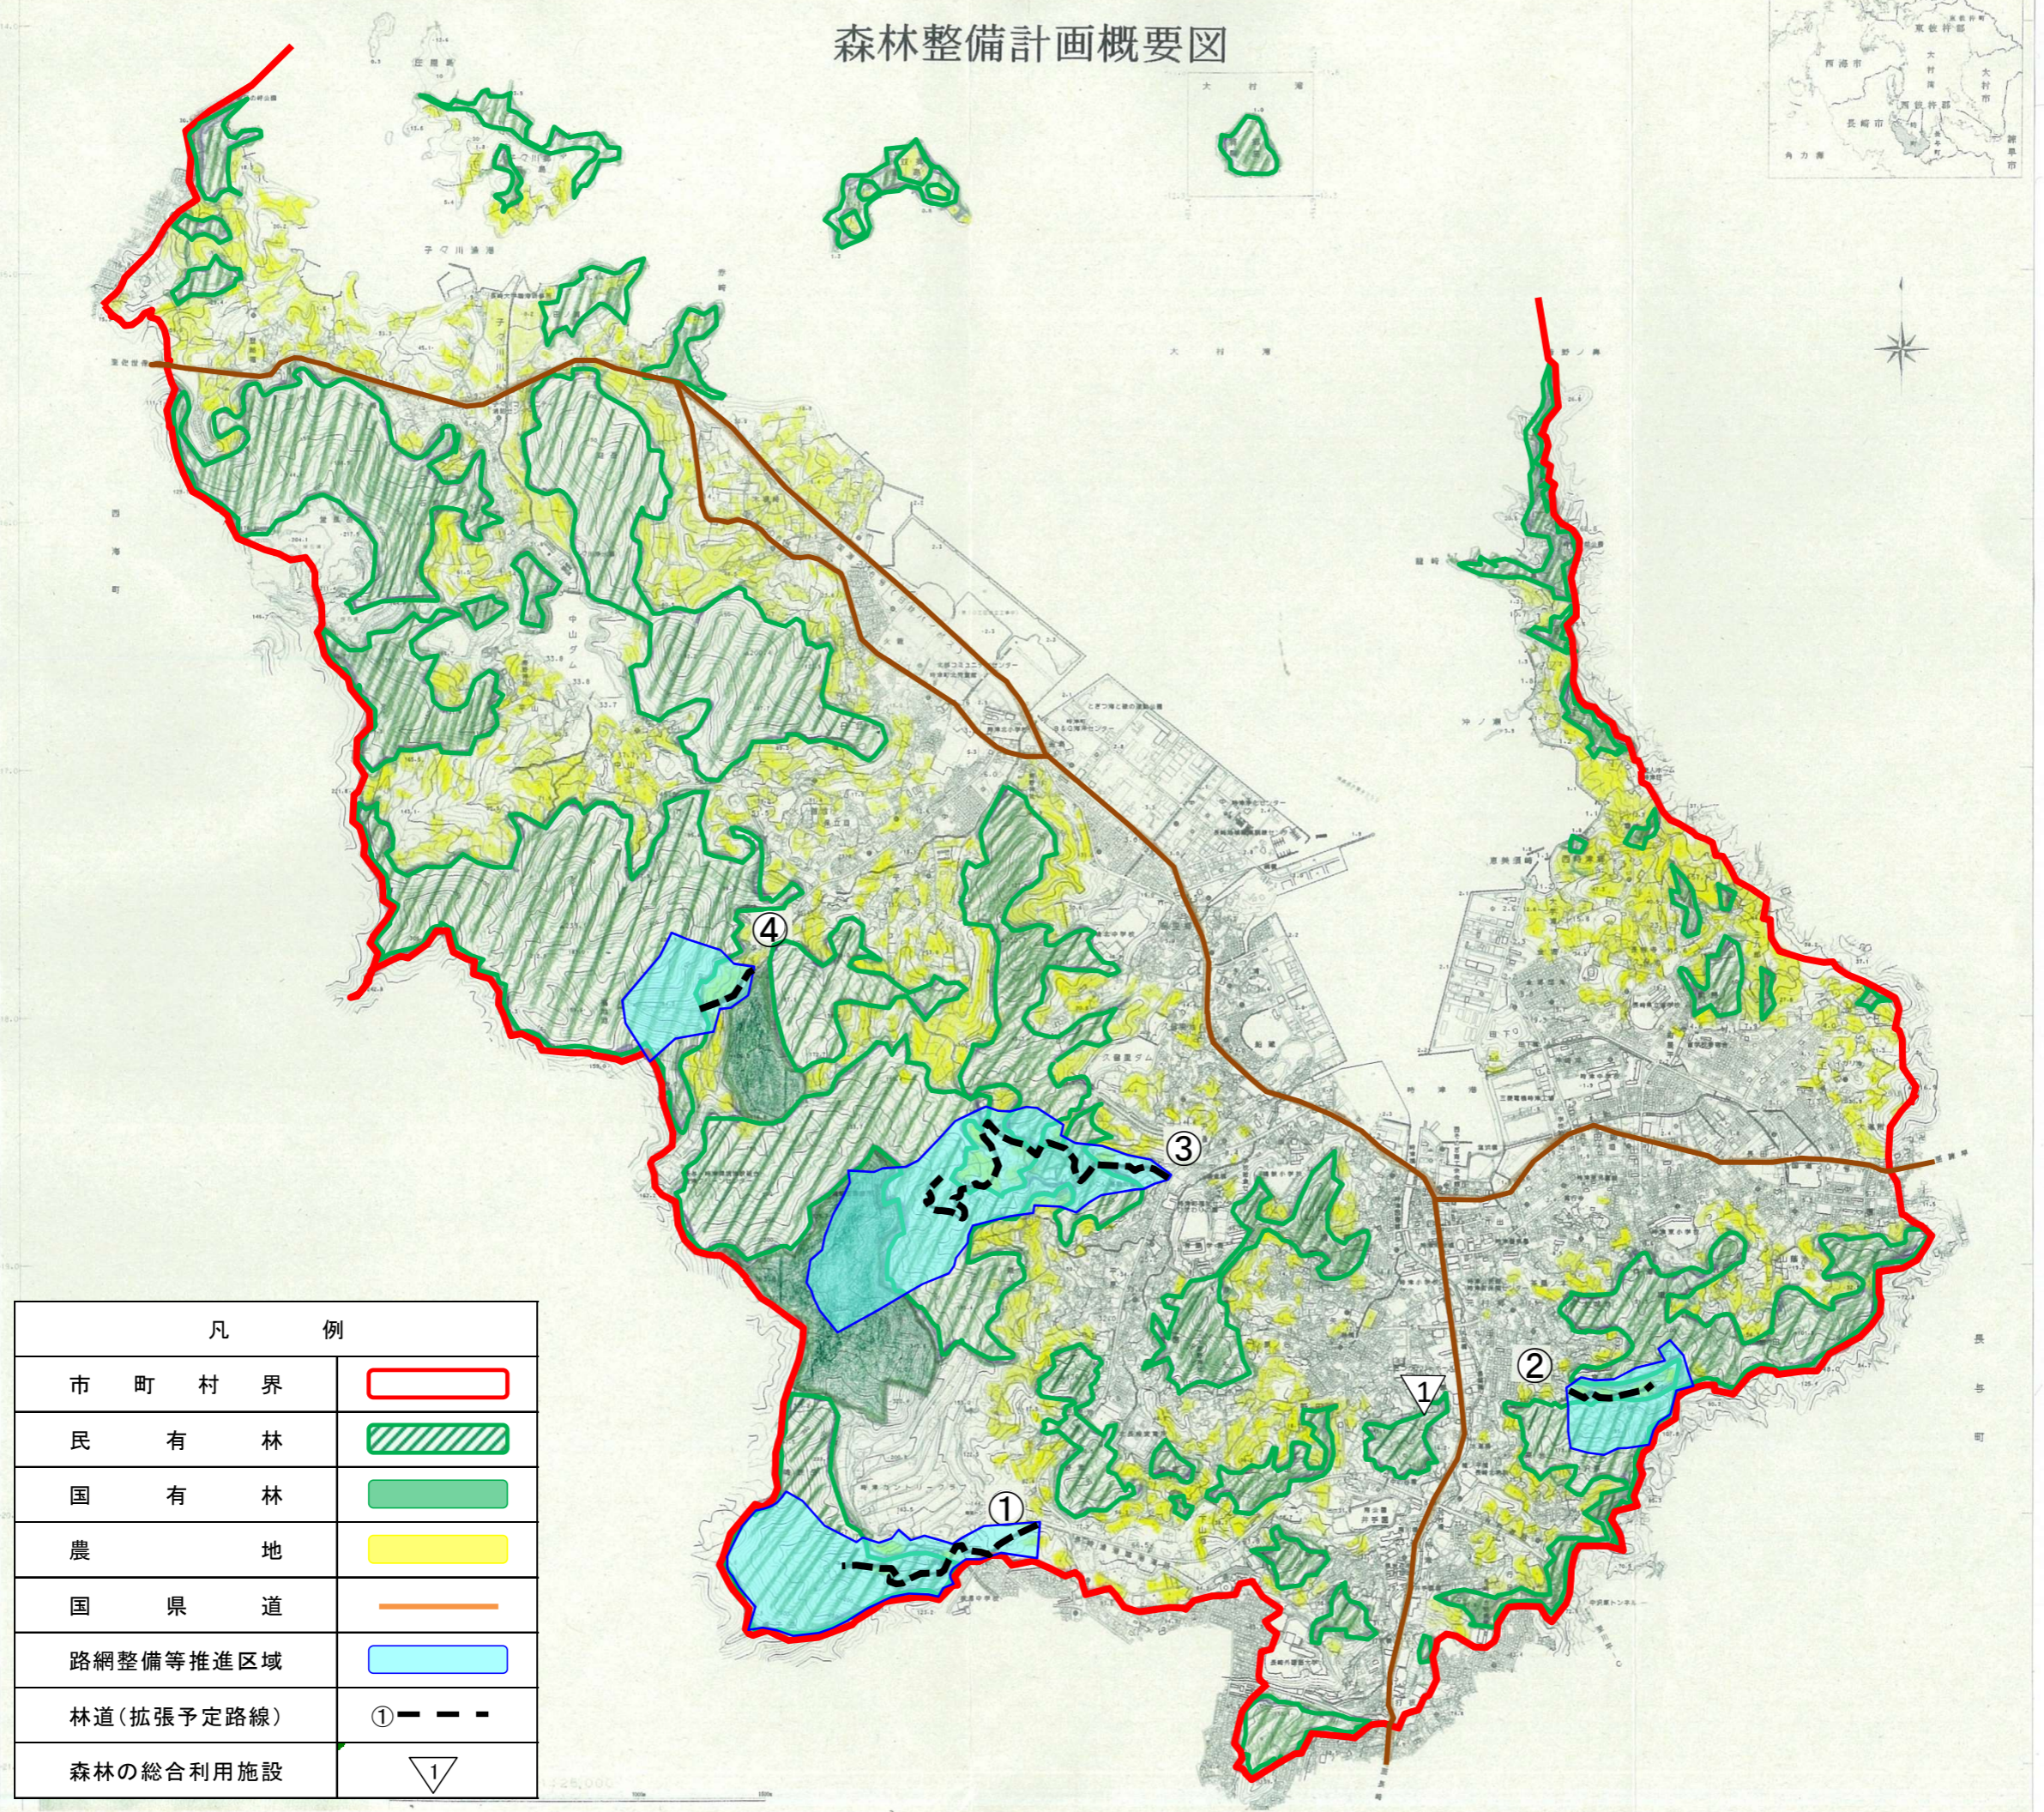

森林整備計画概要図

凡 例	
市 町 村 界	
民 有 林	
国 有 林	
農 地	
国 県 道	
路網整備等推進区域	
林道(拡張予定路線)	①
森林の総合利用施設	