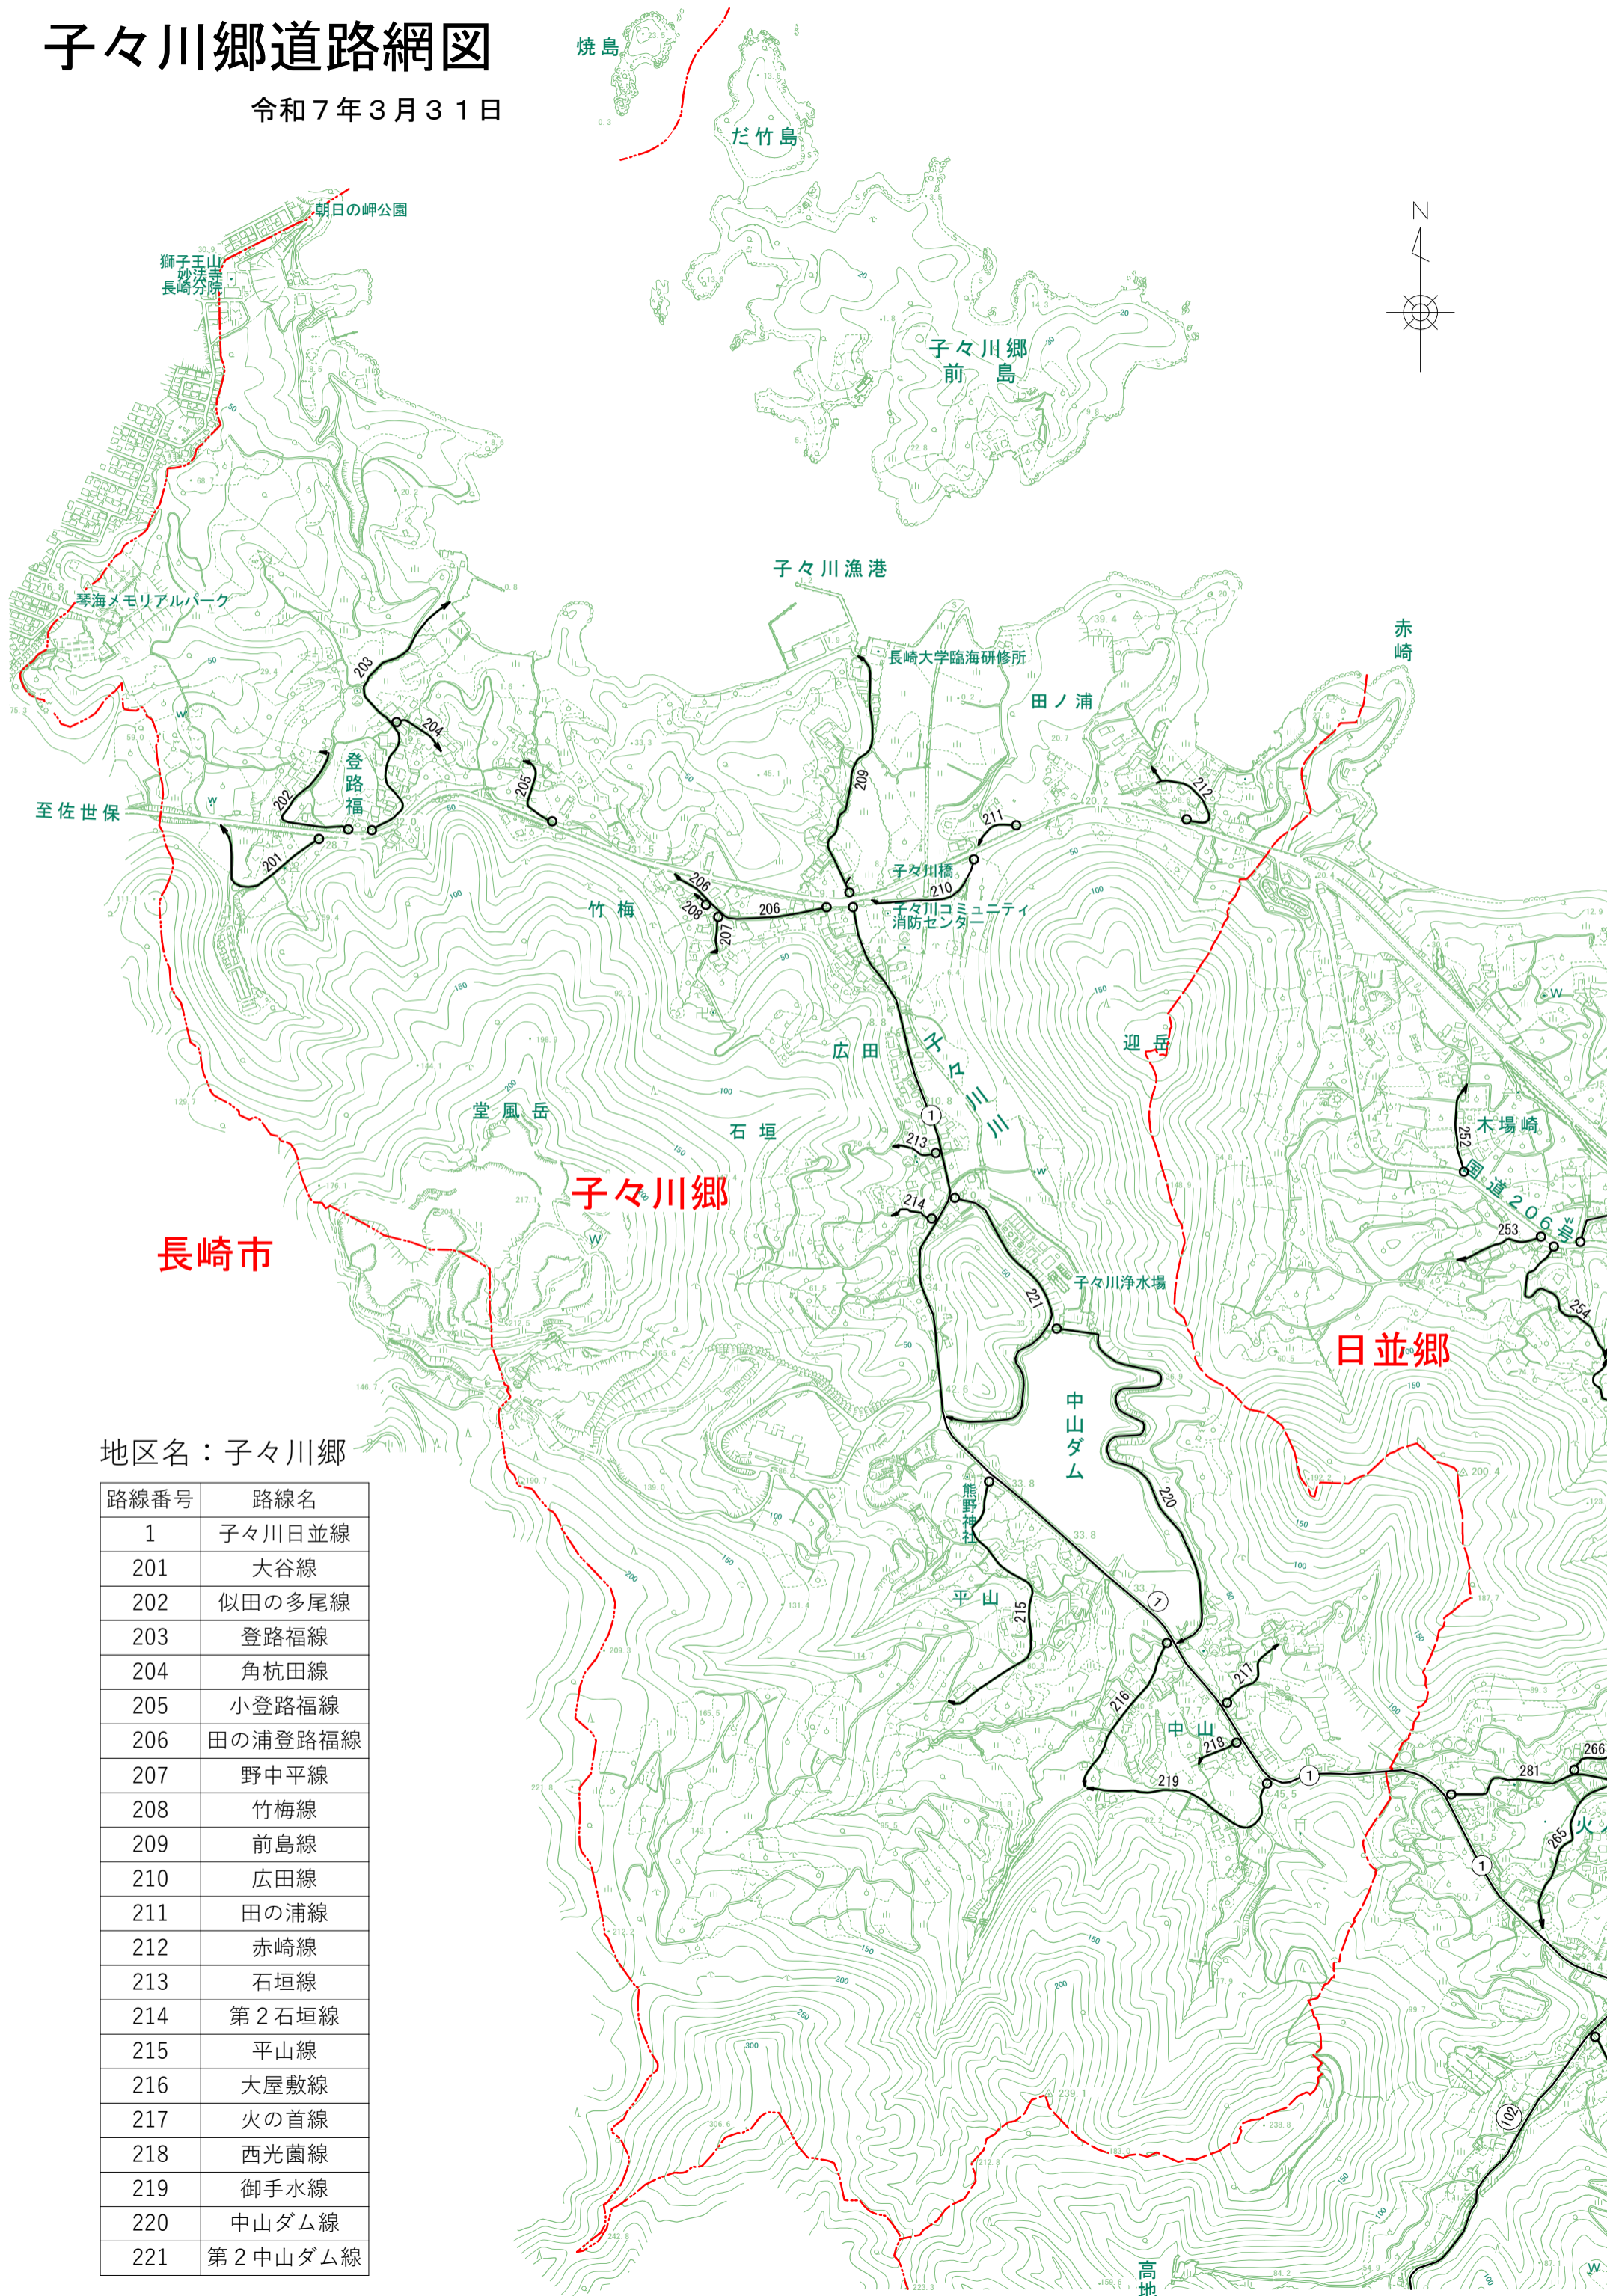

# 子々川郷道路網図

令和7年3月31日

地区名：子々川郷

路線番号	路線名
1	子々川日並線
201	大谷線
202	似田の多尾線
203	登路福線
204	角杭田線
205	小登路福線
206	田の浦登路福線
207	野中平線
208	竹梅線
209	前島線
210	広田線
211	田の浦線
212	赤崎線
213	石垣線
214	第2石垣線
215	平山線
216	大屋敷線
217	火の首線
218	西光園線
219	御手水線
220	中山ダム線
221	第2中山ダム線