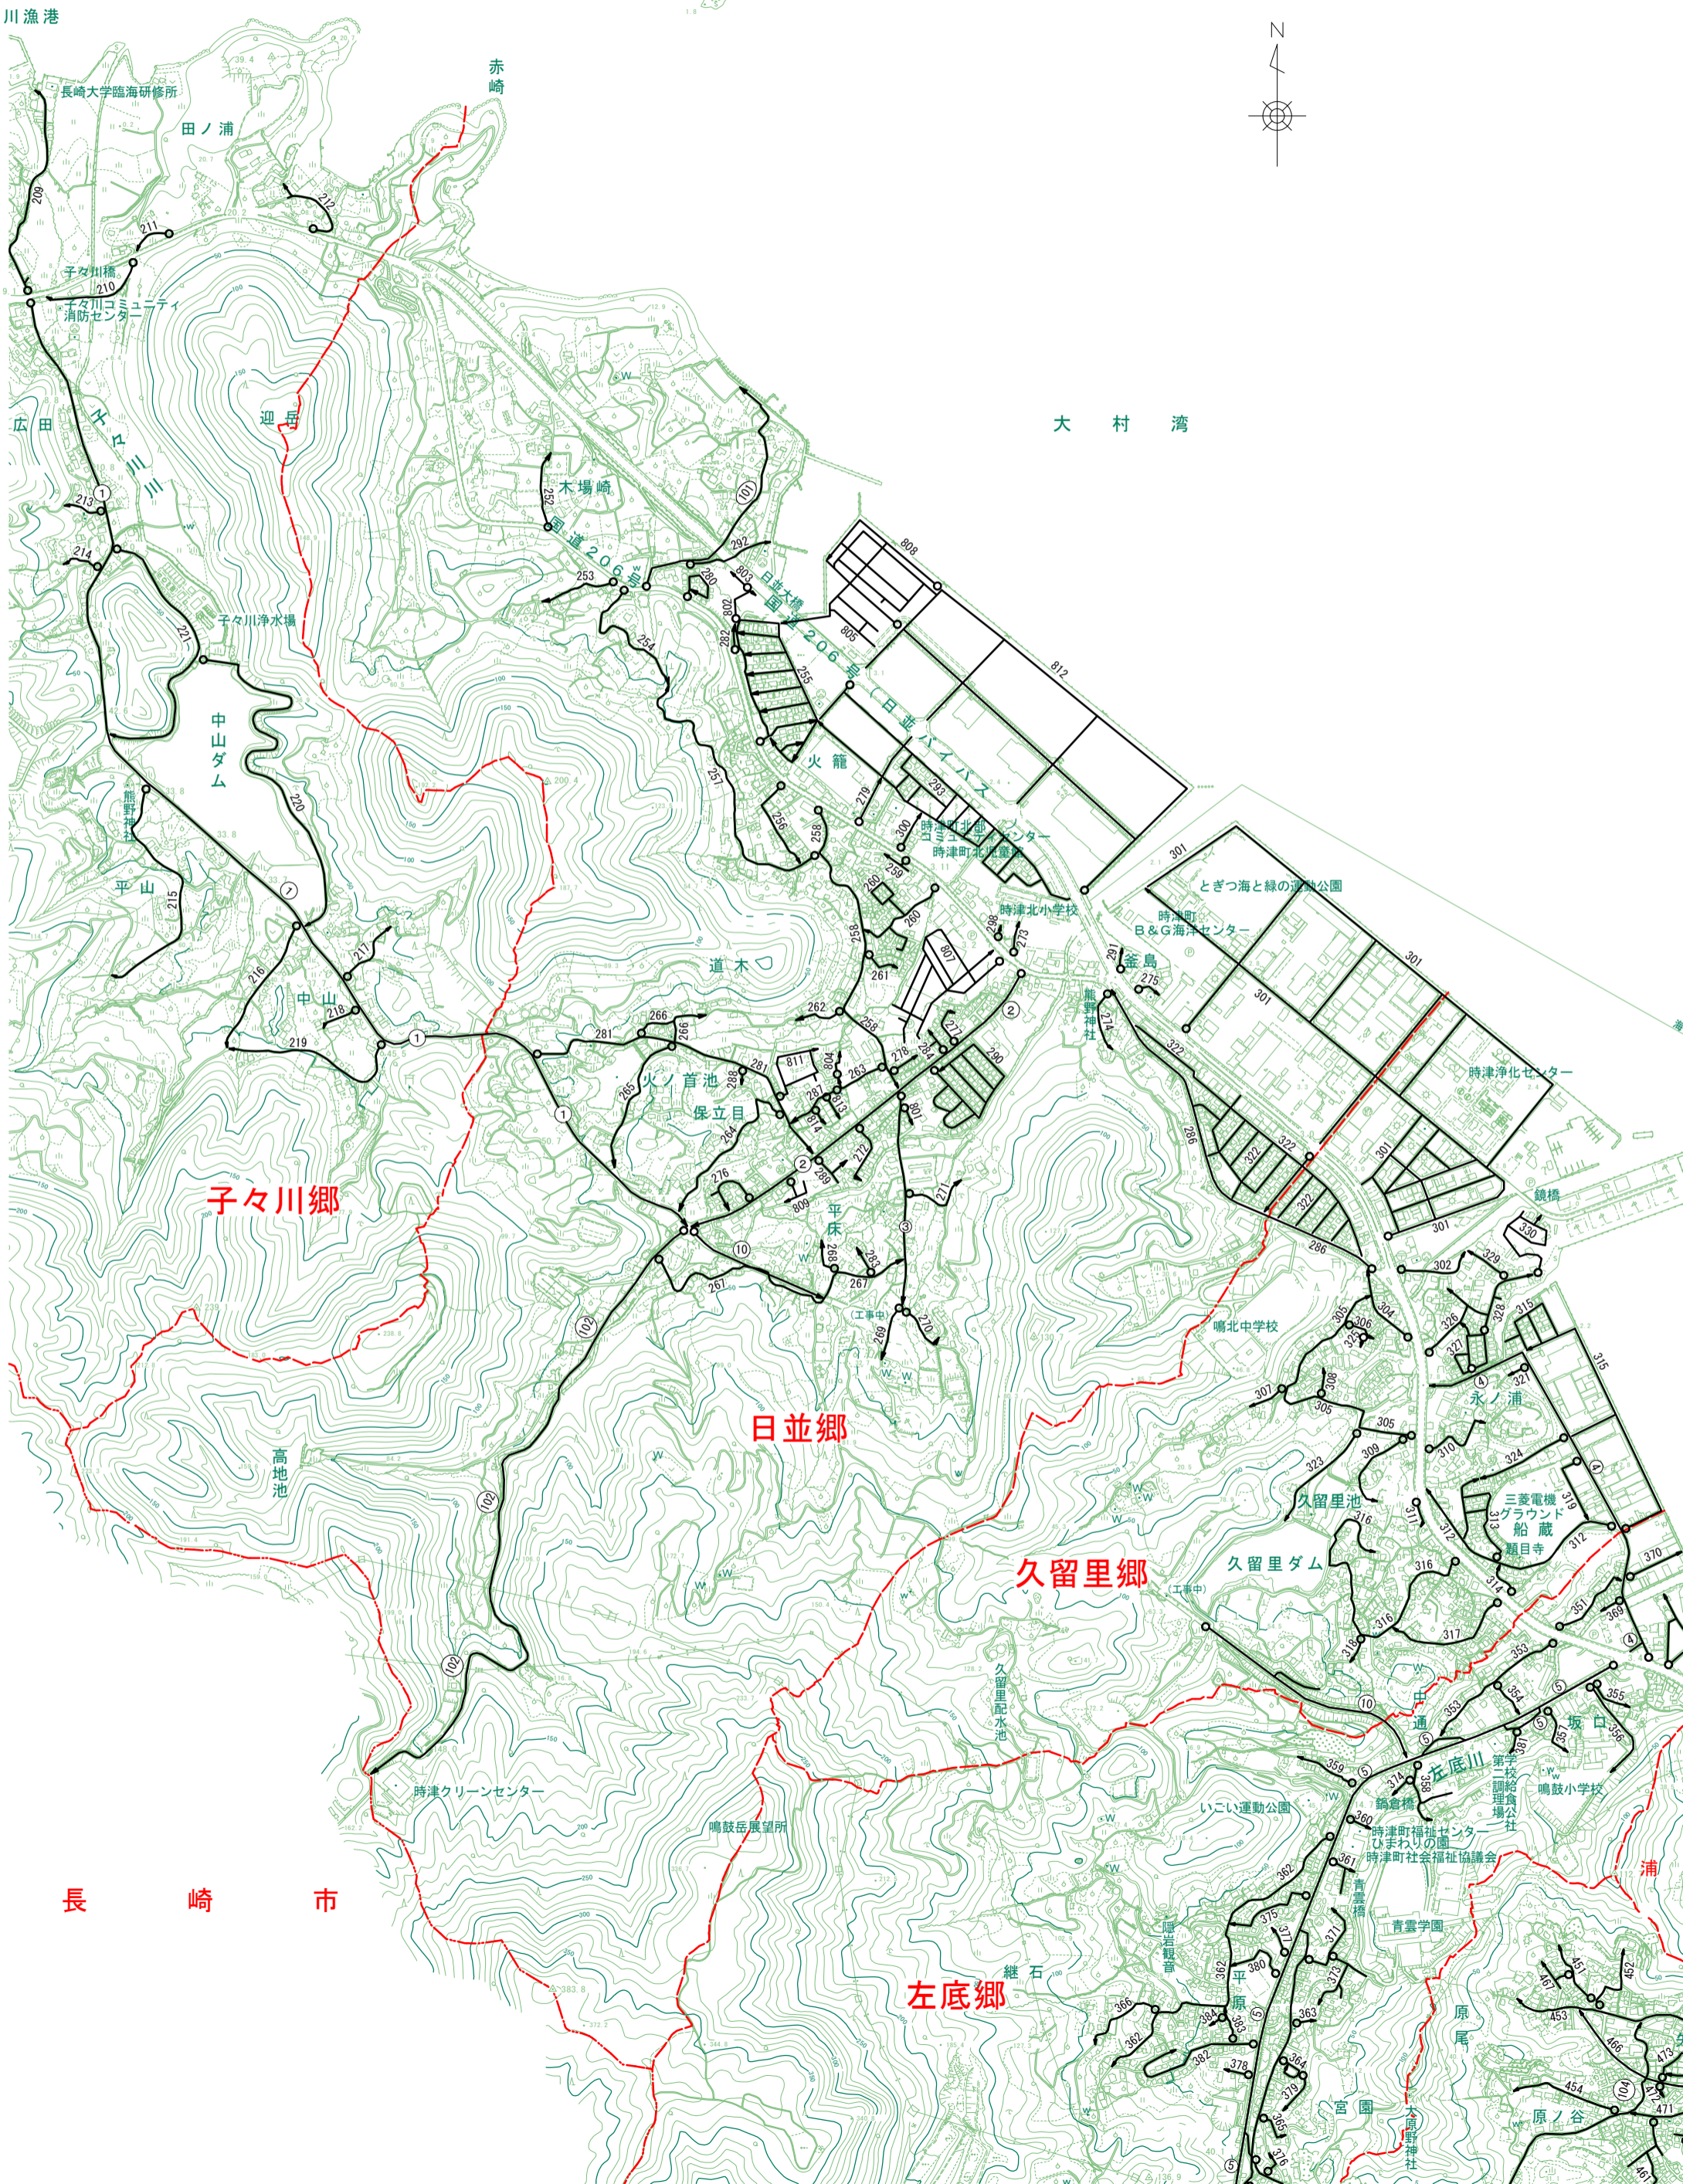

日並郷道路網図

川漁港

赤崎

大村湾

子々川郷

日並郷

久留里郷

長崎市

左底郷