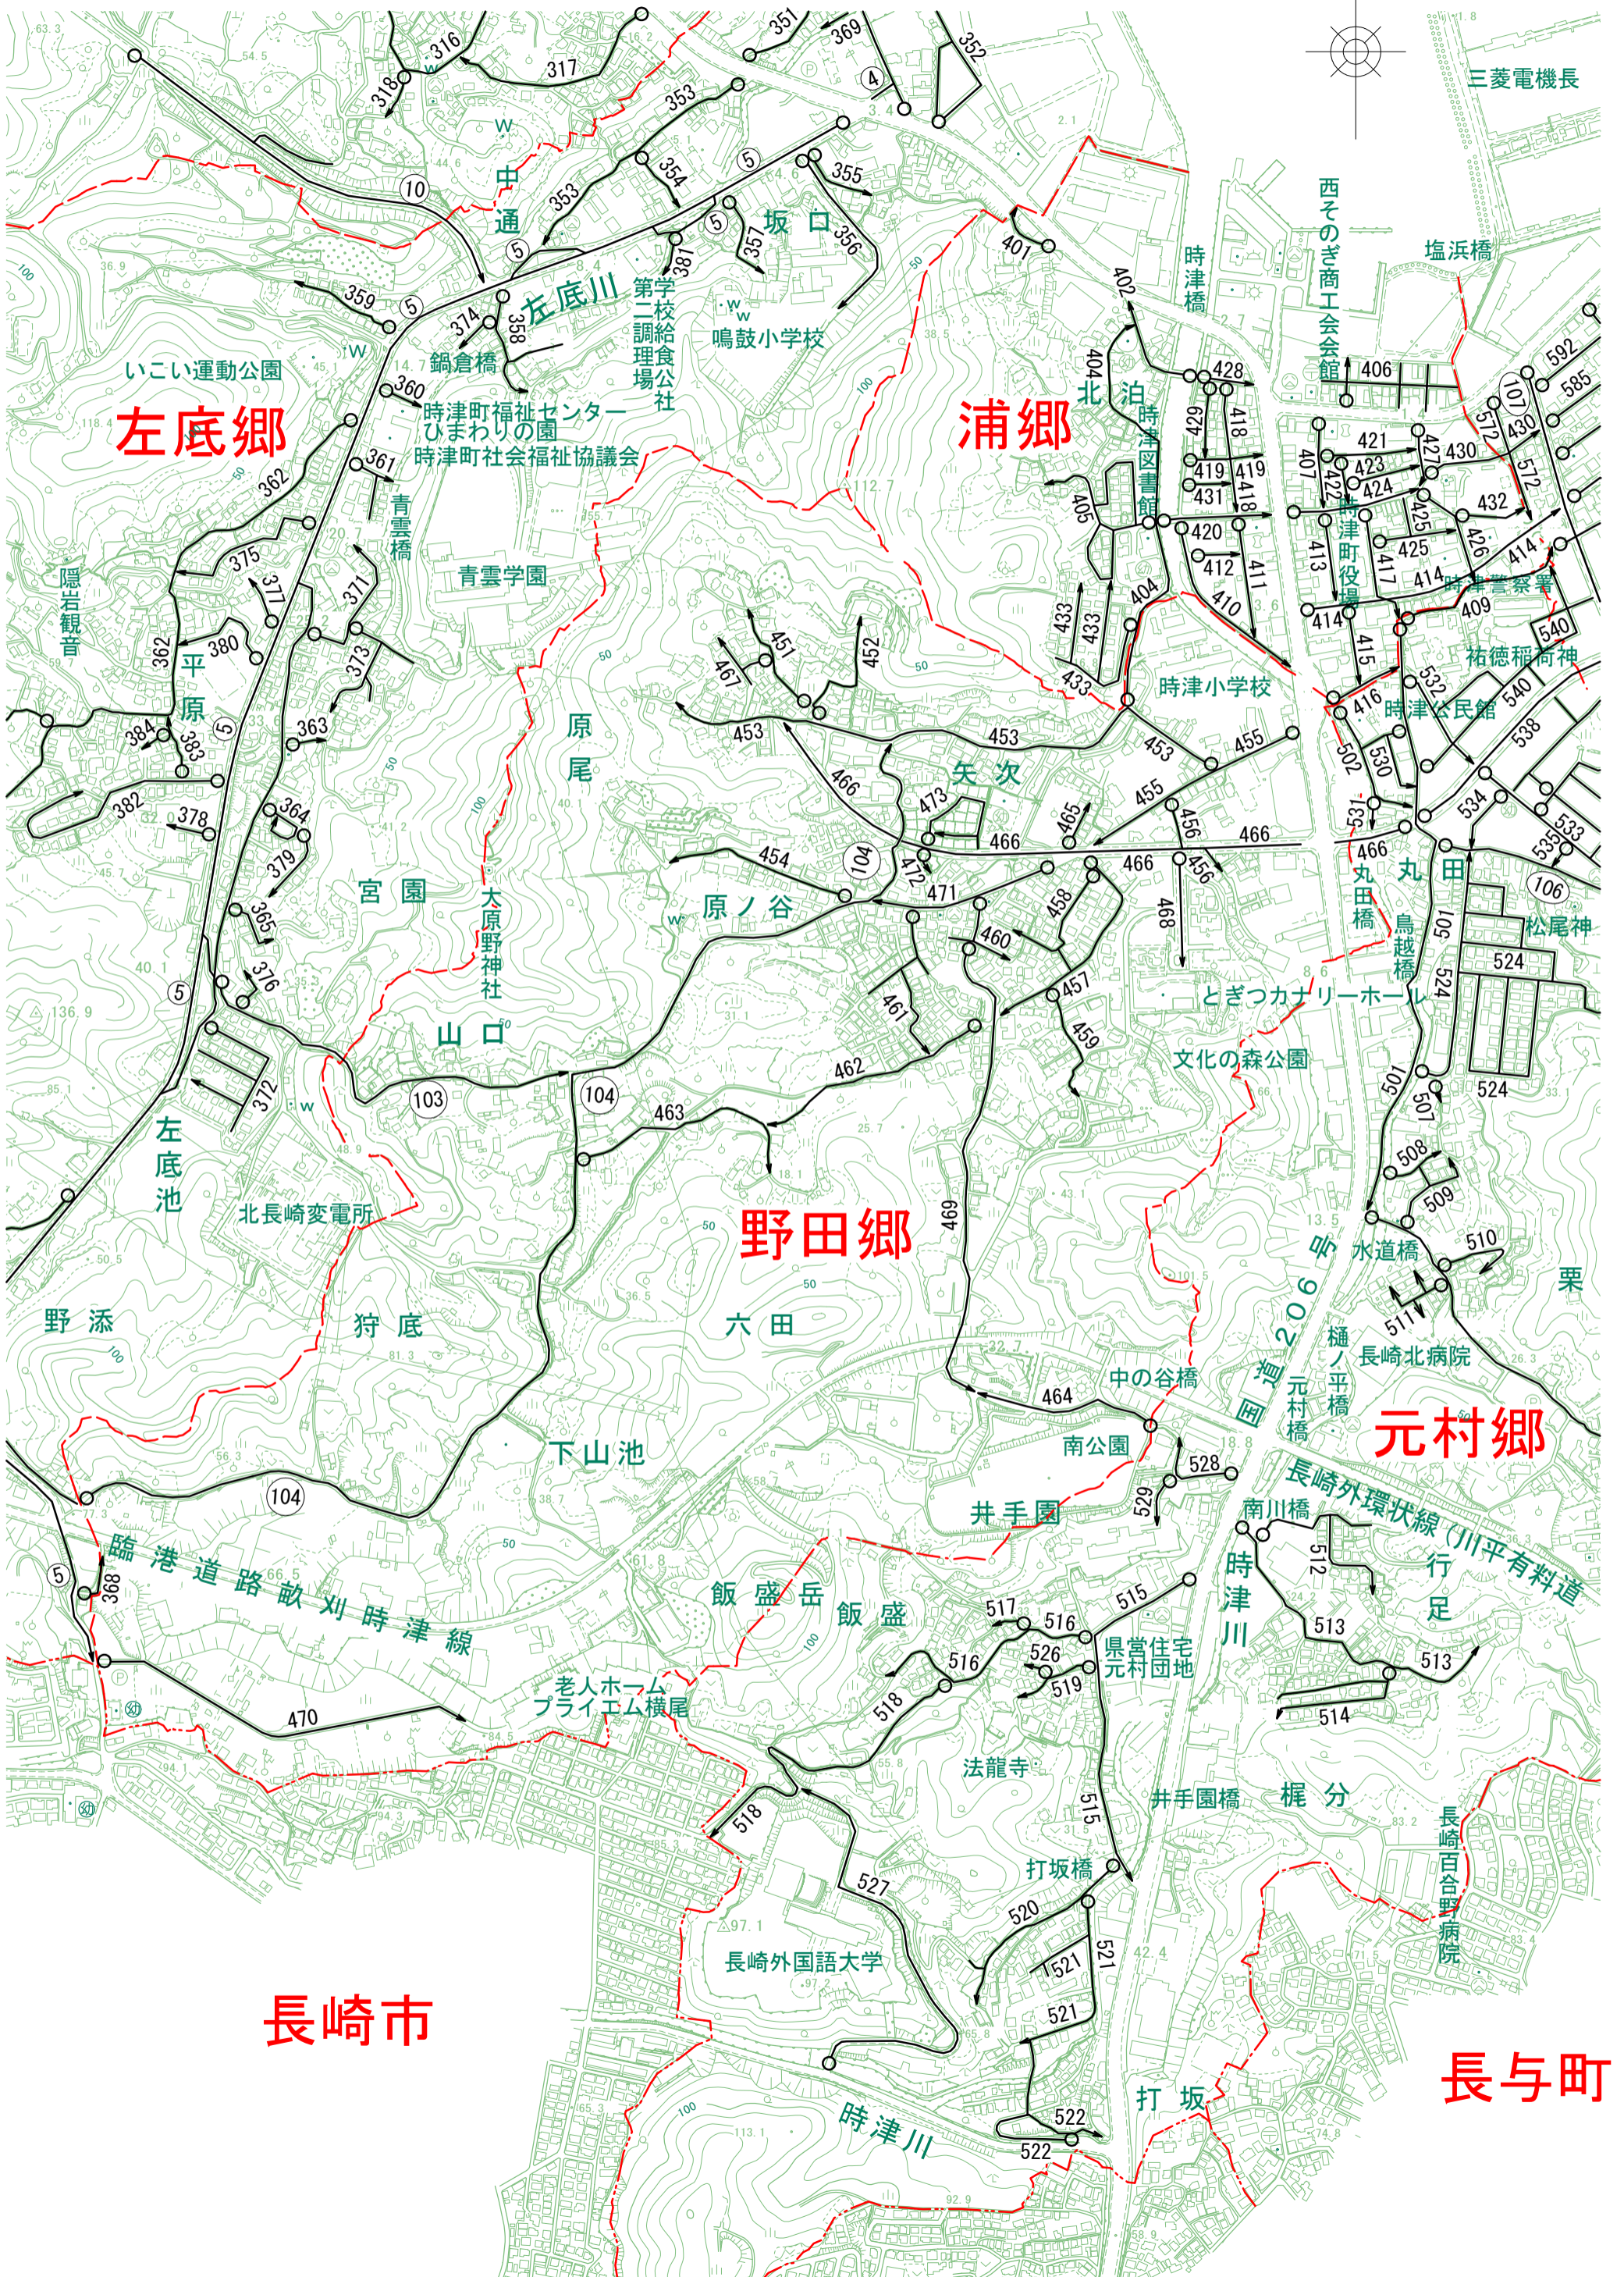

野田郷道路網図

左底郷

浦郷

野田郷

元村郷

長崎市

長与町